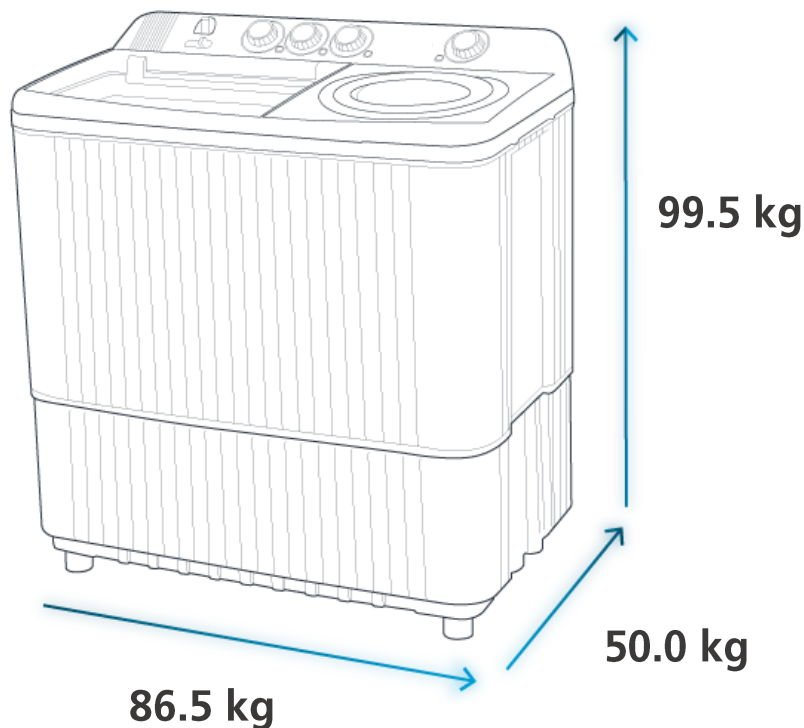

Características

- 2 tinas
- 3 perillas
- 3 niveles de agua
- Panel de control manual
- Timer: 0-45 min / 0-5 min
- Gabinete de plástico
- Ventana transparente en tapa
- Tapa interior en centrifugado
- Perilla de drenado
- Freno de seguridad
- Sin Bomba de desagüe, es manual por gravedad
- 127V / 60Hz

No retirar esta etiqueta hasta que se venda el equipo al consumidor final

mabe

Ficha Comercial de Producto

Especificaciones

Nomenclatura: LMD3124PBAB0

EAN / UPC: LMD3124PBAB0

Importante

- Asegúrese de retirar todos los aditamentos del empaque tanto de la parte superior como de la inferior de su lavadora.
- Ajuste las cuatro patas niveladoras lo necesario para que su lavadora quede firmemente apoyada; use nivel para comprobar la correcta nivelación.
- En caso de sólo contar con una toma de agua fría, utilice un adaptador tipo Y conectando así ambas tomas de la lavadora.

Diagrama y medidas de instalación

Medidas y pesos

sin empaque Alto: 99.5 cm Ancho: 86.5 cm Profundo: 50.0 cm Peso: 25 kg

con empaque Alto: 103.0 cm Ancho: 90.0 cm Profundo: 55.0 cm Peso: 30 kg

mabe