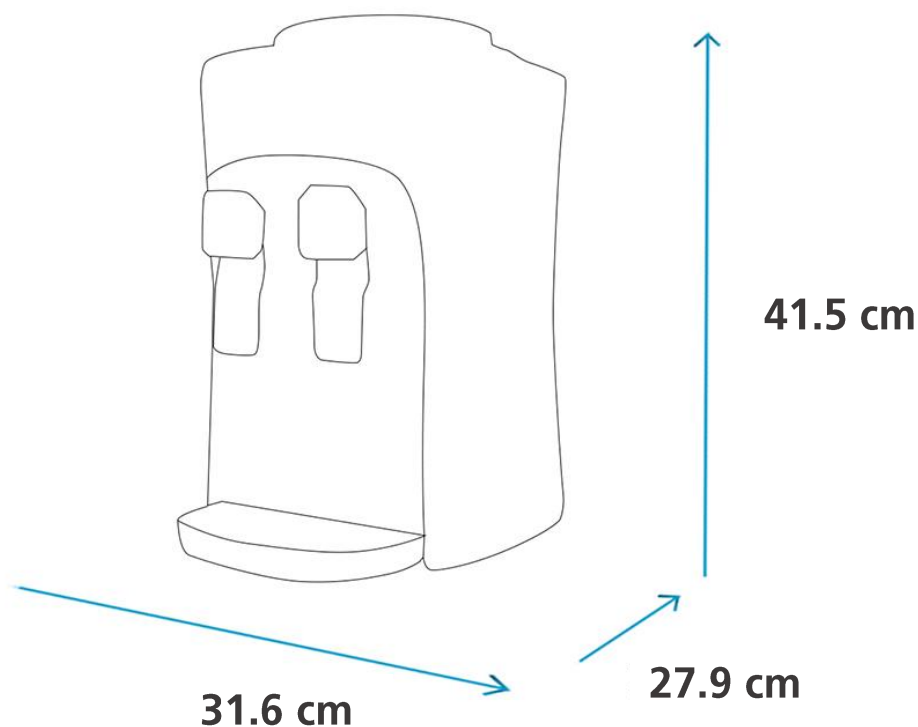

## Diagrama y medidas de instalación

## Medidas y pesos

<b>sin empaque</b>	Alto: 41.5 cm	Ancho: 31.6 cm	Profundo: 27.9 cm	Peso: 3.9 kg
<b>con empaque</b>	Alto: 45.5 cm	Ancho: 33.6 cm	Profundo: 29.5 cm	Peso: 4.9 kg