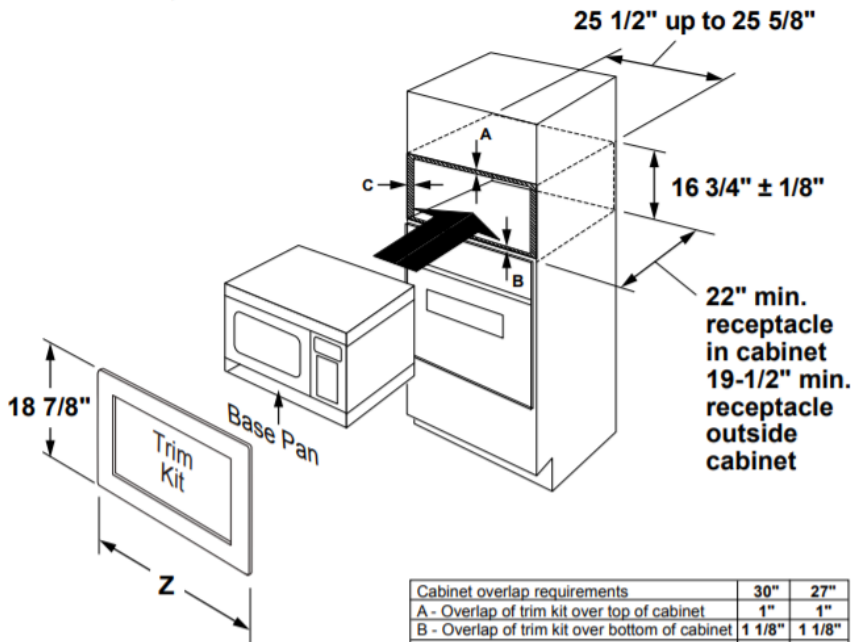

Ficha técnica DE PRODUCTO

ESPECIFICACIONES

Producto: Horno de microondas
Nomenclatura: ZEB1227SLSS
UPC: 084691825807
Color: Negro / Acero inoxidable

DIMENSIONES Y ESPACIOS MÍNIMOS

- Para un aspecto personalizado, cuenta con un kit que permite la instalación incorporada del microondas en una pared o gabinete solo. Este equipo no debe ser instalado sobre un horno de pared de gas.

IMPORTANTE

- No Intente operar este horno con la puerta abierta ya que esto podría resultar en una exposición a energía microondas dañina. Es importante no cancelar ni manipular de forma indebida los dispositivos de seguridad.

Note:
Allow an additional inch of clearance beyond trim frame on all sides

Accessory Trim Kits	Z	Max Height	Trim Kits
30"	29 3/4"	18 7/8"	ZX2130SLSS
27"	26 3/4"	18 7/8"	ZX2127SLSS