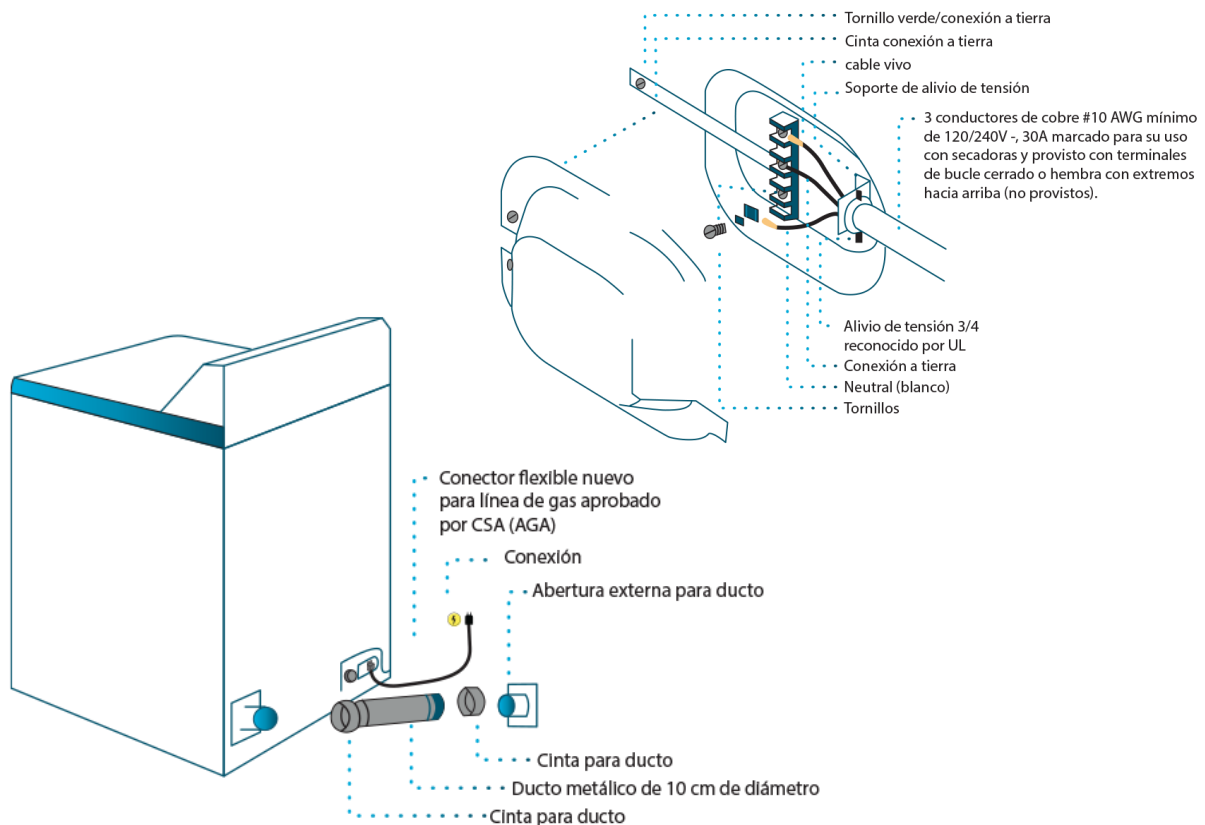

Especificaciones

Producto: Secadora eléctrica

Nomenclatura: SME17R8MSDBPO

EAN / UPC: 757638970785

Capacidad: 7.4 cuft

Color: Diamond gray

Características

- Panel de perilla + botón
- Sensor de secado
- 4 niveles de temperatura
- Secado por tiempo (de 10 a 90 min)
- 43 configuraciones de secado y 10 programas automáticos (sanitizado, voluminosa-edredones, ropa de cama, algodones, carga variada, planchado permanente, delicada, express, jeans, calentar)
- Funciones adicionales (esponjar con aire, ahorro de energía, inicio programado, mi ciclo, volumen, alarma de humedad, antiarrugas, bloqueo de panel)
- Tambor con recubrimiento anticorrosión
- Luz LED en tambor
- Puerta reversible de vidrio ahumado
- Jaladera pocket en puerta
- Filtro atrapa pelusas
- 220V/60Hz

Diciembre 2021

¹El 10% de ahorro equivale a 458 watts-hora para una carga combinada de 5.5 kg de ropa de jeans, toallas y camisas. Ahorro reflejado en equipos con modo de ahorro eco-cycle.

²Resultados basados en pruebas de laboratorio bajo el Protocolo NFS P172 con textiles de 50-100% algodón. Puede variar por condiciones de uso.

Especificaciones

Nomenclatura: SME17R8MSDBP0

EAN / UPC: 757638970785

Diagrama y medidas de instalación

Secadora **Eléctrica**

Medidas y pesos

sin empaque	Alto: 111.00 cm	Ancho: 68.80 cm	Profundo: 78.00 cm	Peso: 46.20 kg
con empaque	Alto: 118.36 cm	Ancho: 73.43 cm	Profundo: 82.32 cm	Peso: 55.90 kg