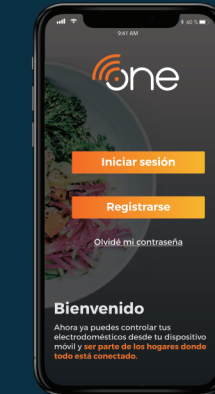

¿Cómo conectar el producto?

1. Descarga la app IO mabe one, búscala en tu tienda favorita IOS o Android.

2. Empieza creando tu usuario dando clic en “registrarse”.

3. A continuación, serás redireccionado a una página para registrar tu cuenta. Es importante que actives la geolocalización y aceptes los términos y condiciones.

4. Espera un correo de GE Appliances y da clic en “verificar cuenta”.

5. Regresa a la app para iniciar sesión con el correo y contraseña que acabas de dar de alta en los pasos previos.

6. Ahora, debes registrar tu producto.

- Toca el signo **+** en la pantalla y elige tu producto.
- Sigue los pasos como te indica la aplicación.
- Conéctalo manualmente o usando el código QR.
- Ingresar el password del producto.³
- Selecciona la red GE_MODULE_XXXX.
- Después, elige tu red local e ingresa su password.

3. El password se encuentra en el costado de la lavadora.

Para que estés más tranquilo, puedes controlar a distancia las funciones a través de “**REMOTE CONTROL**”, el cual se activa presionando el botón indicado en el panel del producto. También podrás apagar tu lavadora mediante la app.