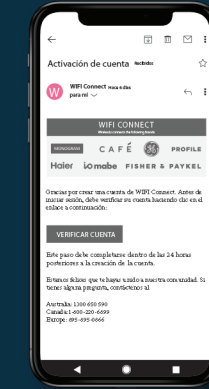

¿Cómo conectar el producto?

1. Descarga la app IO mabe one, búscala en tu tienda favorita IOS o Android.

2. Empieza creando tu usuario dando clic en “registrarse”.

3. A continuación, serás redireccionado a una página para registrar tu cuenta. Es importante que actives la geolocalización y aceptes los términos y condiciones.

4. Espera un correo de GE Appliances y da clic en “verificar cuenta”.

5. Regresa a la app para iniciar sesión con el correo y contraseña que acabas de dar de alta en los pasos previos.

6. Ahora, debes registrar tu producto.

- Toca el signo **+** en la pantalla y elige tu producto.
- Sigue los pasos como te indica la aplicación.
- Conéctalo manualmente o usando el código QR.
- Ingresar el password del producto.³
- Selecciona la red GE_MODULE_XXXX.
- Después, elige tu red local e ingresa su password.

3. El password se encuentra en el costado de la lavadora.

Para que estés más tranquilo, puedes controlar a distancia las funciones a través de “**REMOTE CONTROL**”, el cual se activa presionando el botón indicado en el panel del producto. También podrás apagar tu lavadora mediante la app.