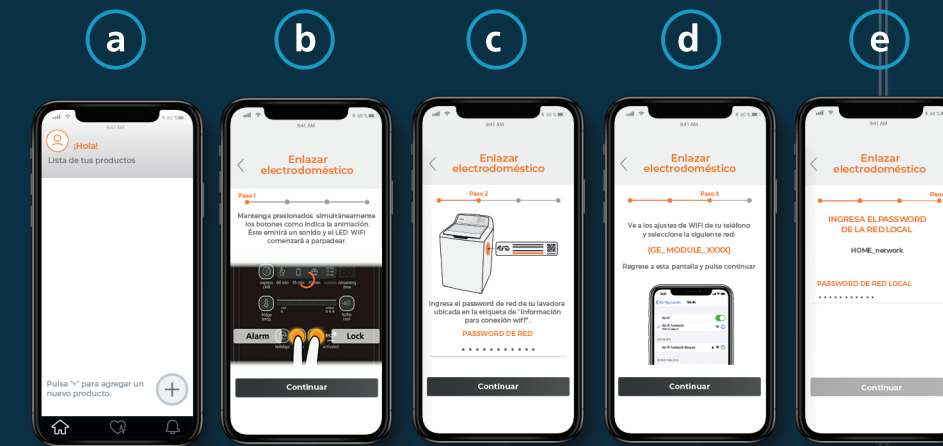

¿Cómo conectar el producto?

1. Descarga la app IO mabe one, búscala en tu tienda favorita IOS o Android.

2. Empieza creando tu usuario dando clic en “registrarse”.

3. A continuación, serás redireccionado a una página para registrar tu cuenta. Es importante que actives la geolocalización y aceptes los términos y condiciones.

4. Espera un correo de GE Appliances y da clic en “verificar cuenta”.

5. Regresa a la app para iniciar sesión con el correo y contraseña que acabas de dar de alta en los pasos previos.

6. Ahora, debes registrar tu producto.

- Toca el signo **+** en la pantalla y elige tu producto.
- Sigue los pasos como te indica la aplicación.
- Conéctalo manualmente o usando el código QR.
- Ingresar el password del producto.³
- Selecciona la red GE_MODULE_XXXX.
- Después, elige tu red local e ingresa su password.

3. El password se encuentra en el costado de la lavadora.

Para que estés más tranquilo, puedes controlar a distancia las funciones a través de “**REMOTE CONTROL**”, el cual se activa presionando el botón indicado en el panel del producto. También podrás apagar tu lavadora mediante la app.