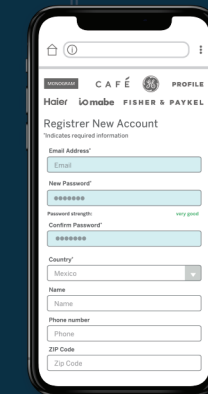

¿Cómo conectar el producto?

1. Descarga la app IO mabe one, búscala en tu tienda favorita IOS o Android.

2. Empieza creando tu usuario dando clic en “registrarse”.

3. A continuación, serás redireccionado a una página para registrar tu cuenta. Es importante que actives la geolocalización y aceptes los términos y condiciones.

4. Espera un correo de GE Appliances y da clic en “verificar cuenta”.

5. Regresa a la app para iniciar sesión con el correo y contraseña que acabas de dar de alta en los pasos previos.

6. Ahora, debes registrar tu producto.

- Toca el signo **+** en la pantalla y elige tu producto.
- Sigue los pasos como te indica la aplicación.
- Conéctalo manualmente o usando el código QR.
- Ingresar el password del producto.³
- Selecciona la red GE_MODULE_XXXX.
- Después, elige tu red local e ingresa su password.

3. El password se encuentra en el costado de la lavadora.

Para que estés más tranquilo, puedes controlar a distancia las funciones a través de “**REMOTE CONTROL**”, el cual se activa presionando el botón indicado en el panel del producto. También podrás apagar tu lavadora mediante la app.