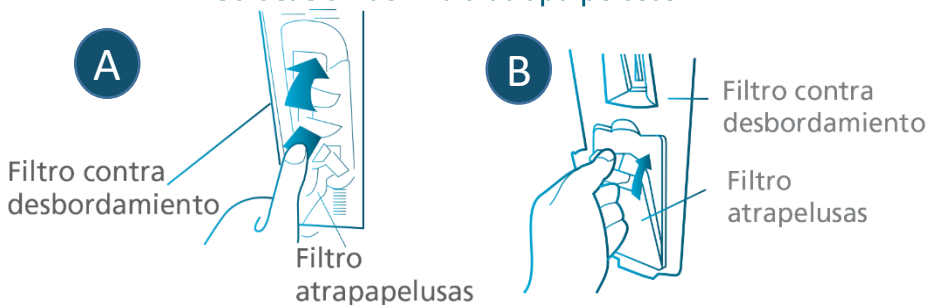

Principales beneficios

- Practicidad al meter y sacar la ropa, tapa desmontable en lavadora, puede colocarse a un costado gracias a sus sujetadores laterales.
- Nuevo filtro fácil de desmontar y limpiar, conserva en perfecto estado nuestra lavadora sin rastros de pelusa.
- Recubrimiento antibacterial en propela, aro y centrifuga, que evita hasta en un 99.99% la reproducción de bacterias.¹
- **Air Vent +**, ventilas en la tapa que ayudan a que circule el aire para evitar el moho y la reproducción de bacterias.
- Se adapta a tu disponibilidad, selecciona el tiempo ideal de 0 a 45 min. para lavar y de 0 a 5 min. para centrifugar la ropa.

EAN / UPC: 757638389907

Importante

- Asegúrese de retirar todos los aditamentos del empaque tanto de la parte superior como de la inferior de su lavadora.
- Ajuste las cuatro patas niveladoras lo necesario para que su lavadora quede firmemente apoyada; use nivel para comprobar la correcta nivelación.
- En caso de sólo contar con una toma de agua fría, utilice un adaptador tipo Y conectando así ambas tomas de la lavadora.

Diagrama y medidas de instalación

Instalación de manguera de alimentación

Instalación de manguera de drenado²

Colocación del filtro atrapa pelusas²

Medidas y pesos

	Alto:103.00 cm	Ancho:89.00 cm	Profundo: 54.20 cm	Peso: 28.00 kg
sin empaque				
con empaque	Alto:103.70 cm	Ancho:92.00 cm	Profundo: 58.40 cm	Peso: 32.00 kg