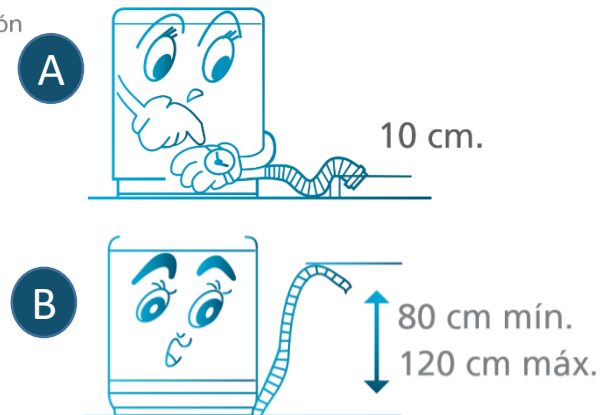

- 2 tinas
- 4 perillas
- 6 niveles de agua
- Panel de control manual
- Gabinete de plástico
- Ventana transparente en tapa
- Tapa interior en centrifugado
- Perilla de drenado
- Freno de seguridad
- Filtro de pelusa
- 127V / 60Hz

EAN / UPC: 757638389907

Importante

- Asegúrese de retirar todos los aditamentos del empaque tanto de la parte superior como de la inferior de su lavadora.
- Ajuste las cuatro patas niveladoras lo necesario para que su lavadora quede firmemente apoyada; use nivel para comprobar la correcta nivelación.
- En caso de sólo contar con una toma de agua fría, utilice un adaptador tipo Y conectando así ambas tomas de la lavadora.

Diagrama y medidas de instalación

Instalación de manguera de alimentación

Instalación de manguera de drenado²

Colocación del filtro atrapa pelusas²

Medidas y pesos

	Alto:103.00 cm	Ancho:89.00 cm	Profundo: 54.20 cm	Peso: 28.00 kg
sin empaque				
con empaque	Alto:103.70 cm	Ancho:92.00 cm	Profundo: 58.40 cm	Peso: 32.00 kg