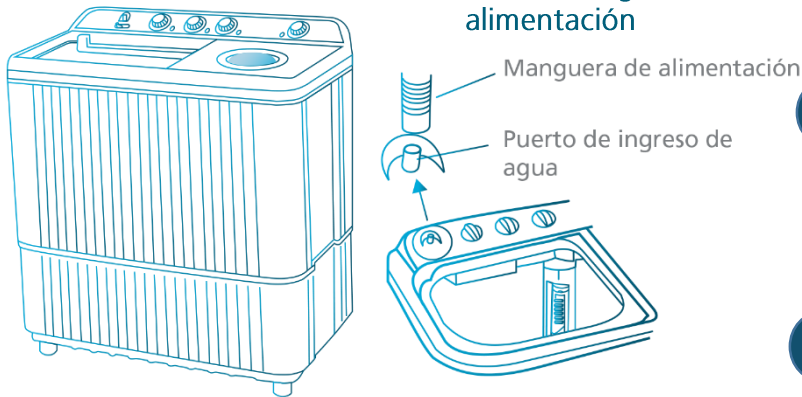

Especificaciones

Producto: Lavadora semi-automática

Nomenclatura: LMDX8124HBABO

EAN / UPC: 757638389907

Importante

- Asegúrese de retirar todos los aditamentos del empaque tanto de la parte superior como de la inferior de su lavadora.
- Ajuste las cuatro patas niveladoras lo necesario para que su lavadora quede firmemente apoyada; use nivel para comprobar la correcta nivelación.
- En caso de sólo contar con una toma de agua fría, utilice un adaptador tipo Y conectando así ambas tomas de la lavadora.

Diagrama y medidas de instalación

Instalación de manguera de alimentación