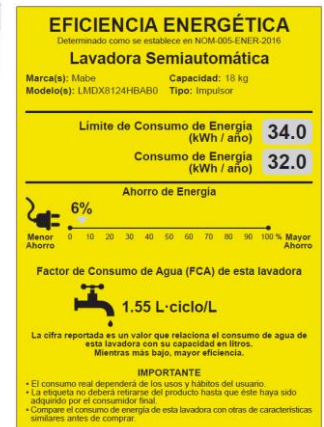

Especificaciones

Producto: Lavadora semi-automática

Nomenclatura: LMDX8124HBAB0

EAN / UPC: 757638389907

Capacidad: 18 kg

Color: Blanco

Sistema de lavado: Propela

Características

- 2 tinas
- 4 perillas
- 6 niveles de agua
- Panel de control manual
- Gabinete de plástico
- Ventana transparente en tapa
- Tapa interior en centrifugado
- Perilla de drenado
- Freno de seguridad
- Filtro de pelusa
- 127V / 60Hz

Principales beneficios

- Practicidad al meter y sacar la ropa, tapa desmontable en lavadora, puede colocarse a un costado gracias a sus sujetadores laterales.
- Nuevo filtro fácil de desmontar y limpiar, conserva en perfecto estado nuestra lavadora sin rastros de pelusa.
- Recubrimiento antibacterial en propela, aro y centrifuga, que evita hasta en un 99.99% la reproducción de bacterias.¹
- **Air Vent +**, ventilas en la tapa que ayudan a que circule el aire para evitar el moho y la reproducción de bacterias.
- Se adapta a tu disponibilidad, selecciona el tiempo ideal de 0 a 45 min. para lavar y de 0 a 5 min. para centrifugar la ropa.

Abril 2023

¹Sustancias químicas (orgánicas e inorgánicas) que crean ambientes inhóspitos para los microorganismos, como las bacterias.