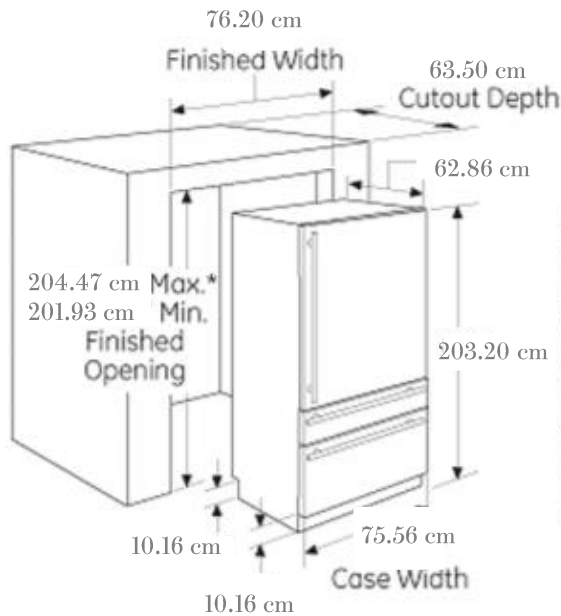

Ficha técnica DE PRODUCTO

ESPECIFICACIONES

Producto: Refrigerador Bottom Freezer

Nomenclatura: ZIC30GNHII

UPC: 84691262091

Color: Panelable

CARACTERÍSTICAS

- Capacidad refrigerador 293.6 L (10.37 cuft)
- Capacidad congelador 31.4 L (1.11 cuft)
- Capacidad cajón 74 L (2.61 cuft)
- Empotrable
- Control electrónico touch
- Iluminación LED
- Display de temperatura °C/ °F
- Sensores de temperatura
- Filtro para agua con luz indicadora
- Sistema de refrigeración dual/ cajón inferior convertible/ cajón inferior con máquina de hielo/ luz interior LED con controles touch/ sistema de filtración GE/ modo Sabbath/ cajón de verduras con cierre automático/ rack de bebidas removible/ bloqueo para niños/ alarma en puerta

Medidas y pesos
sin empaque

Medidas y pesos
con empaque

alto: 204.15 cm
ancho: 76.20 cm
profundo: 60.30 cm
peso: 220.00 kg

alto: 214.20 cm
ancho: 86.20 cm
profundo: 70.00 cm
peso: 234.00 kg

MONOGRAM

Ficha técnica DE PRODUCTO

ESPECIFICACIONES

Producto: Refrigerador Bottom Freezer

Nomenclatura: ZIC30GNHII

UPC: 84691262091

Color: Panelable

IMPORTANTE

- No limpie estantes de vidrio ni tapas con agua caliente cuando estén fríos. Los estantes de vidrio y las tapas se pueden romper si son expuestos a cambios de temperatura repentinos o impactos, tales como sacudones o caídas.
- No intente reemplazar una luz LED quemada. Será necesario que un técnico autorizado reemplace las luces LED.
- No guarde ni use gasolina u otros vapores inflamables y líquidos cerca de este u otros electrodomésticos.

*80" high installation. The wine reserve can be adjusted to fit into a cutout that is 79-1/2" min. to 80-1/2" max. height. Use leveling legs and wheels for a maximum 1" height adjustment.